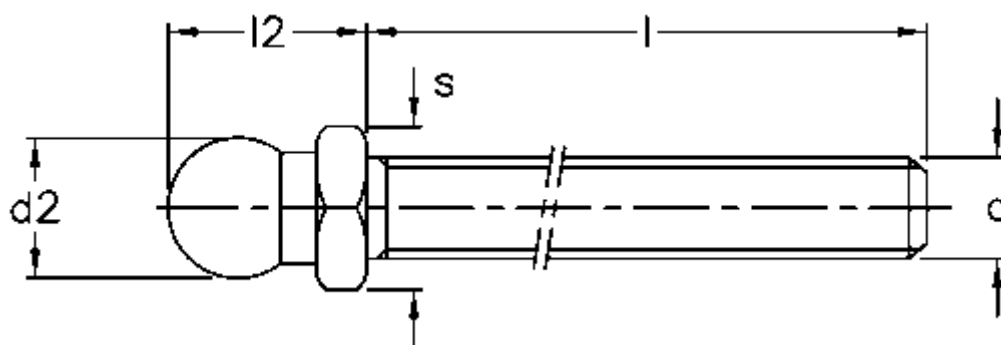

Varenummer: 2310322641
Beskrivelse: E+G Justérskrue, SST Rustfast stål
SM-SST-24-M16x138

Mål

d = M16

d2 = 23.9

l = 138

l2 = 37

s = 24